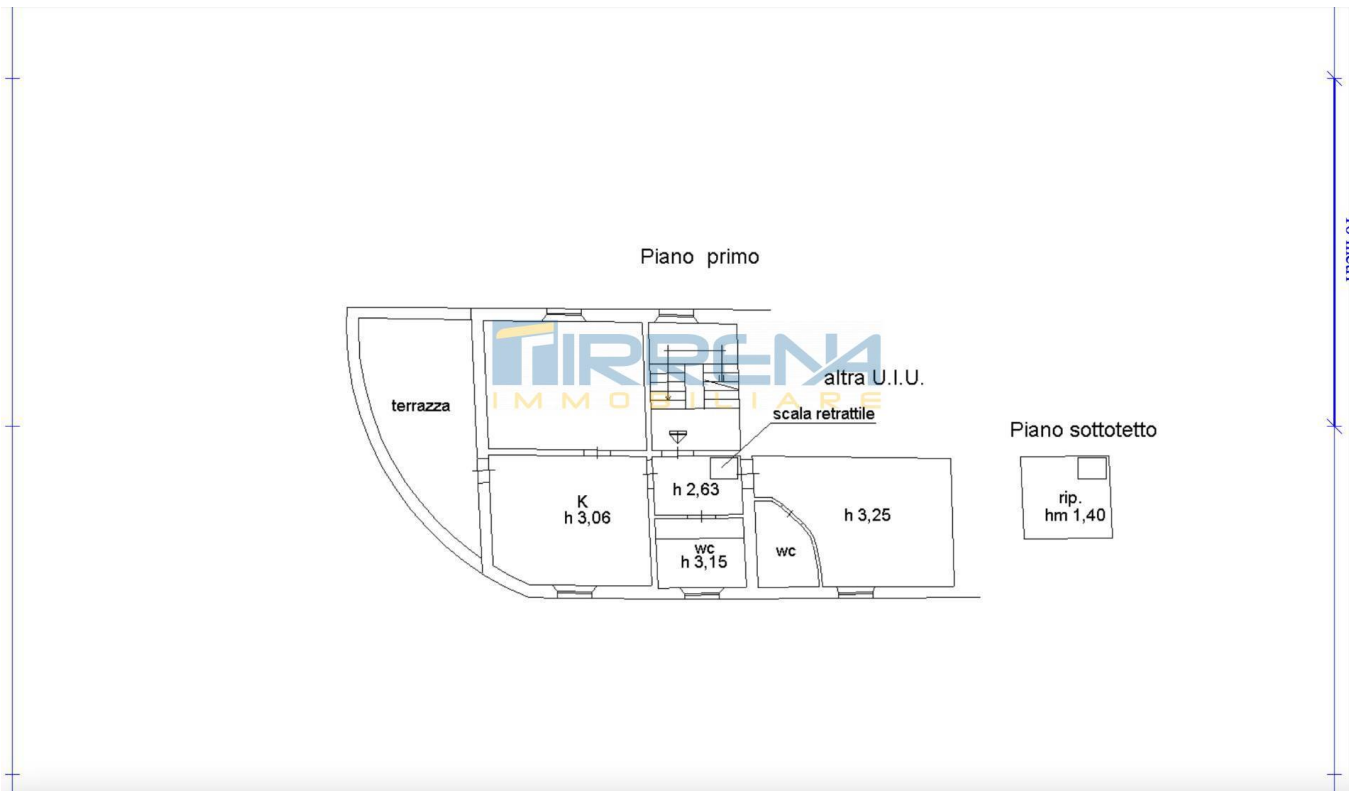

San Lorenzo a Pagnatico

€ 140.000

Ref. 4587

73 sq.m | : 2 | : 2 | : 3

Property Informations

---> Indirizzo <---: Via Pagnatico

---> camere <---: 2

---> bagni <---: 2

---> Locali <---: 3