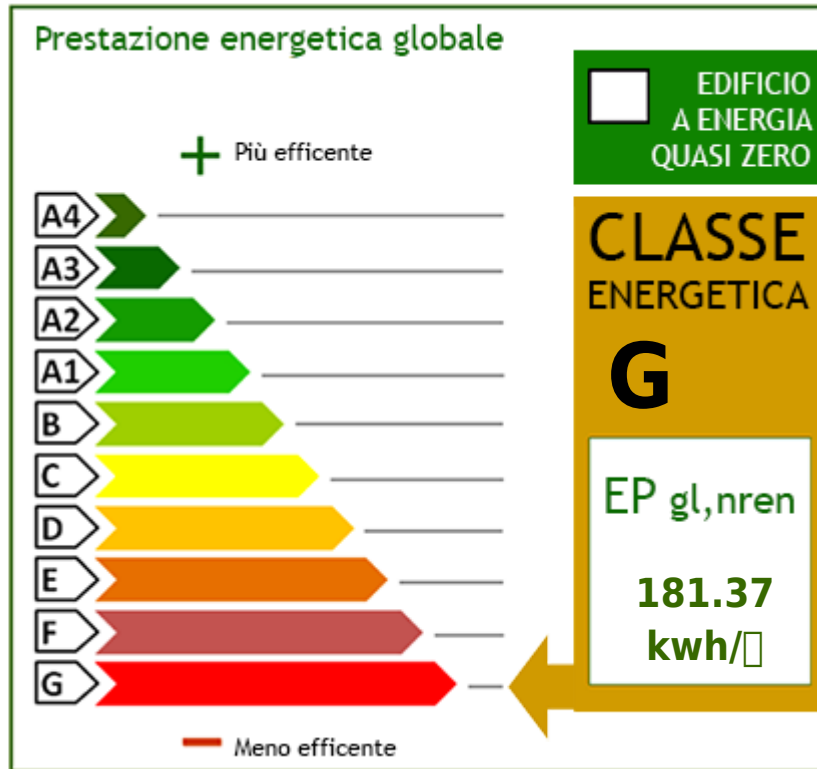

**Coltano**  
**€ 269.000 negotiable**  
**Ref. 4958**

**120 sq.m | : 1 | : 3 | : 5**

**Property Informations**

---> **Indirizzo** <---: Via le Rene, 113

---> **camere** <---: 3

---> **bagni** <---: 1

---> **Locali** <---: 5