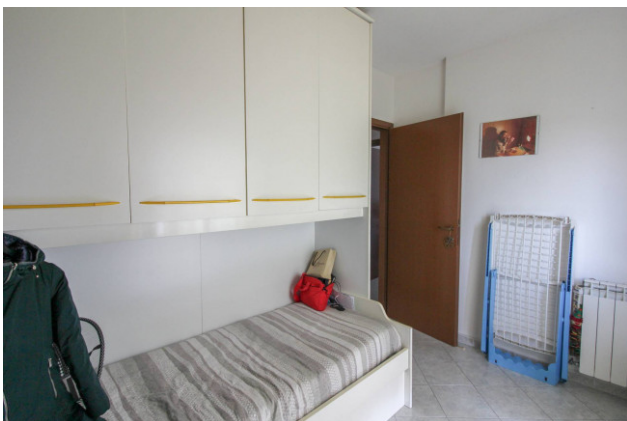

€ 230.000

Ref. 4982

150 sq.m | : 2 | : 3 | : 5

Property Informations

---> **Indirizzo** <---: via di mezzo sud, 100

---> **camere** <---: 3

---> **bagni** <---: 2

---> **Locali** <---: 5