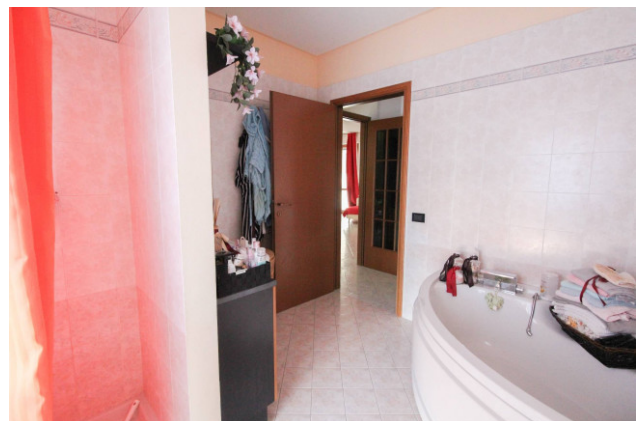

€ 230.000

Ref. 4982

150 sq.m | : 2 | : 3 | : 5

Property Informations

---> **Indirizzo** <---: via di mezzo sud, 100

---> **camere** <---: 3

---> **bagni** <---: 2

---> **Locali** <---: 5