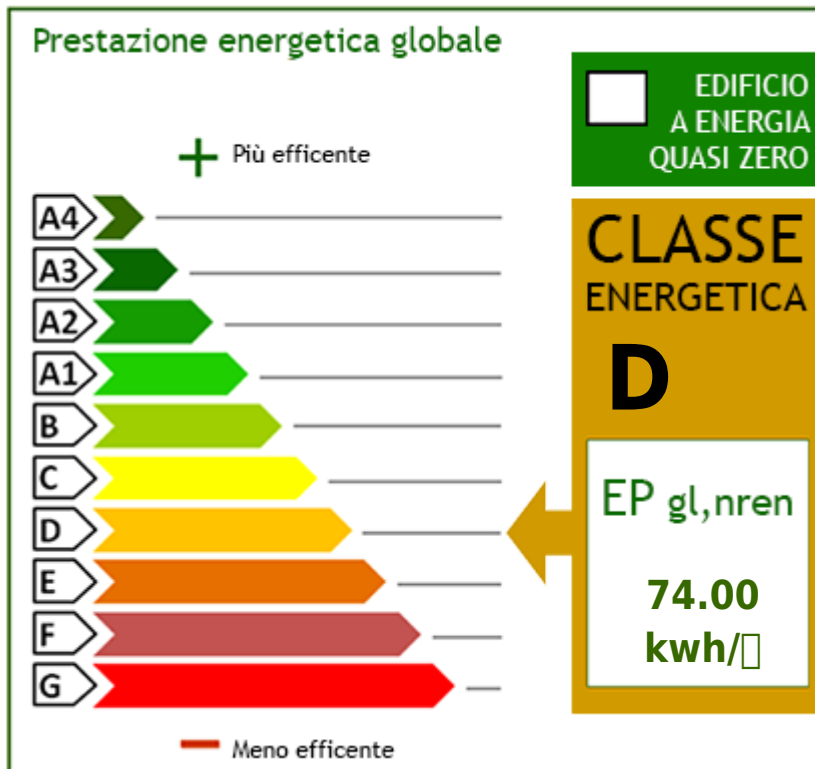

€ 230.000

Ref. 4982

150 sq.m | : 2 | : 3 | : 5

Property Informations

---> **Indirizzo** <---: via di mezzo sud, 100

---> **camere** <---: 3

---> **bagni** <---: 2

---> **Locali** <---: 5